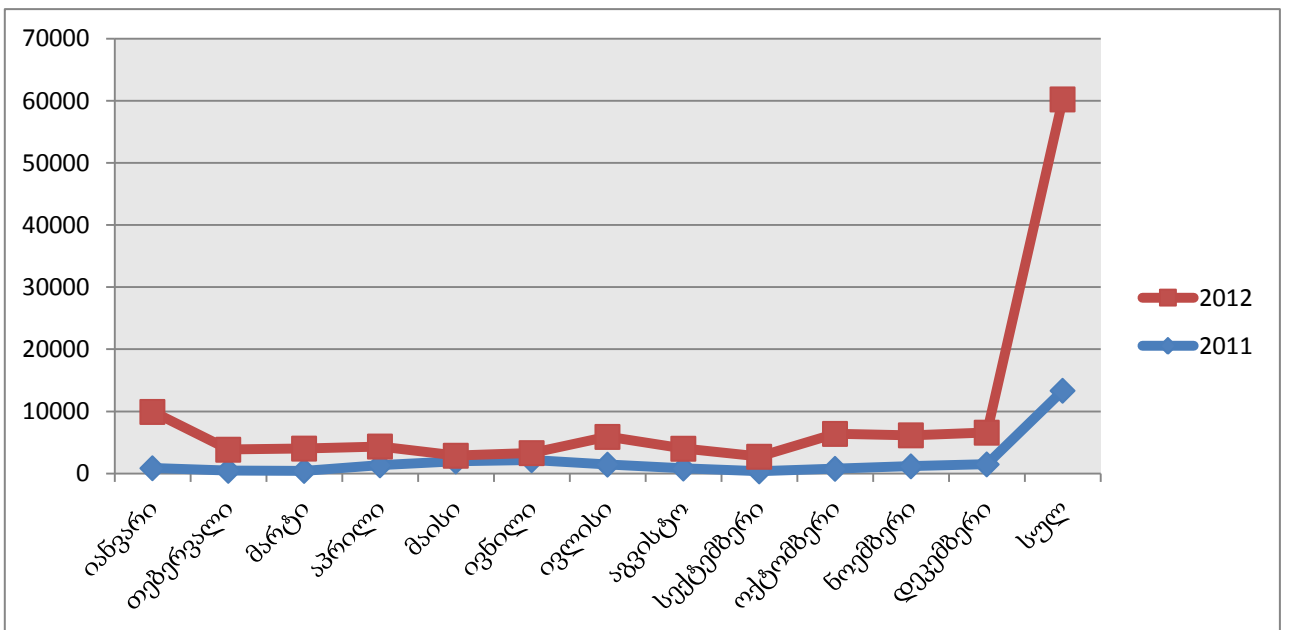

ილიაუნის ელექტრონული ბაზების მომხმარებელთა სტატისტიკების შედარებითი ანალიზი

Ebrary

Encyclopedia Britannica

Cambridge Journals

EBSCO

Emerald

JSTOR