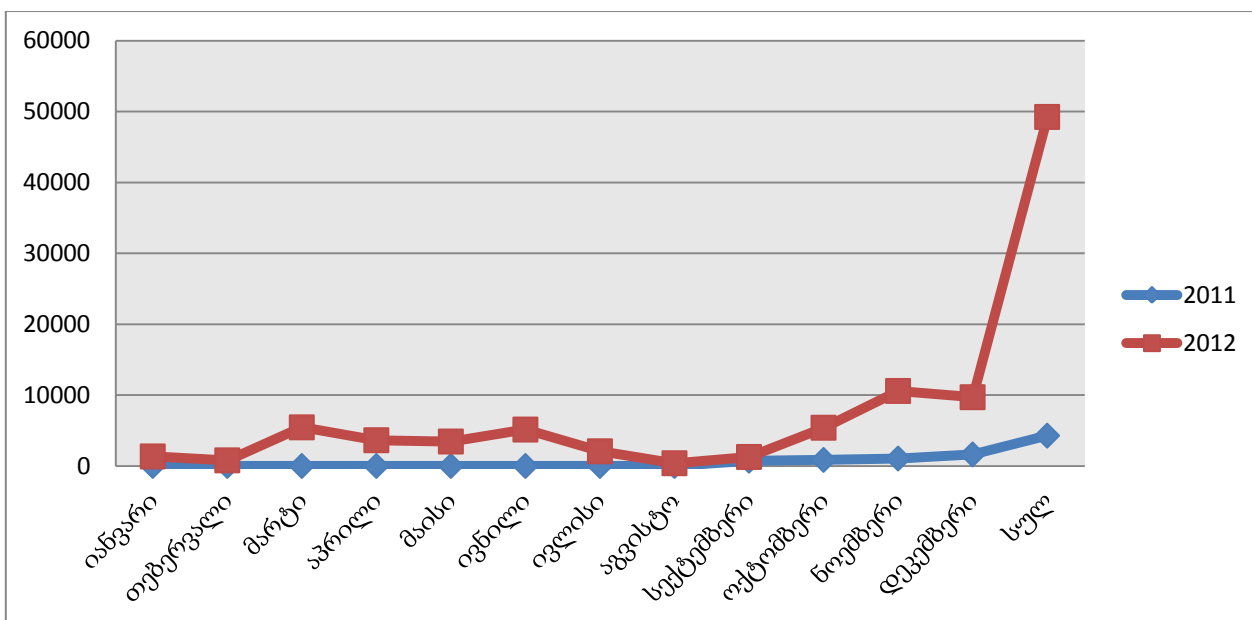

ილიაუნის ელექტრონული ბაზების მომხმარებელთა სტატისტიკების შედარებითი ანალიზი

Ebrary

Encyclopedia Britannica

Cambridge Journals

EBSCO

Emerald

JSTOR