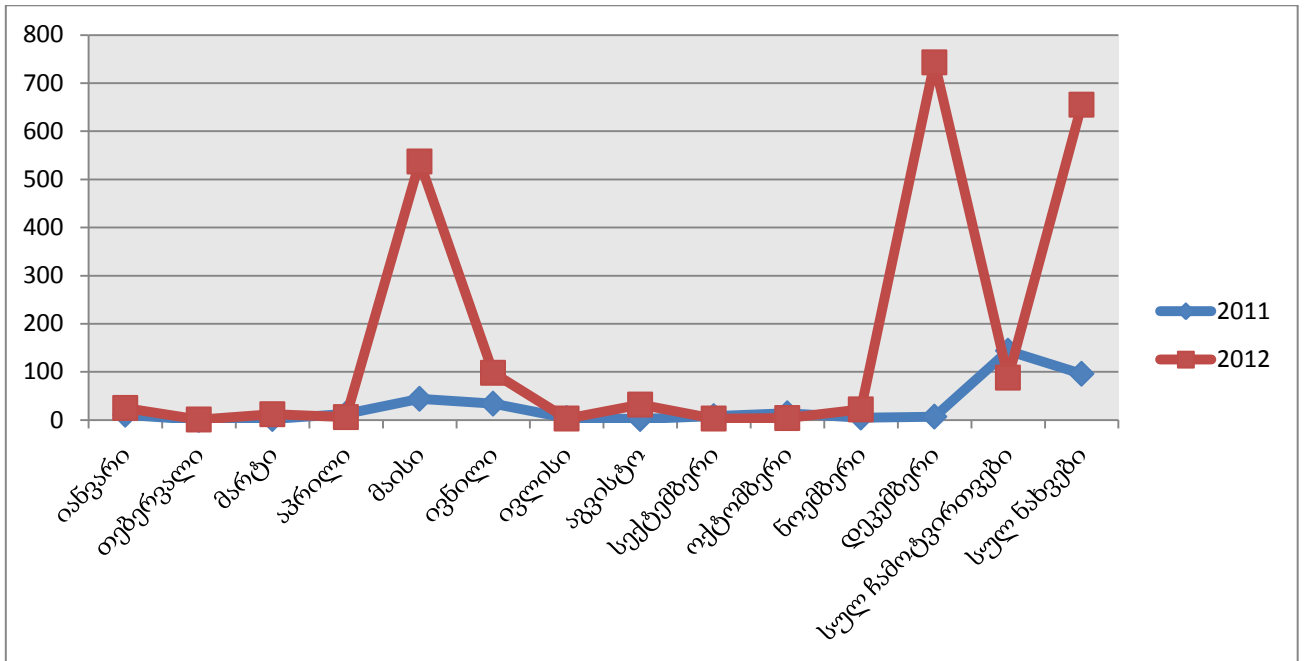

ილიაუნის ელექტრონული ბაზების მომხმარებელთა სტატისტიკების შედარებითი ანალიზი

Ebrary

Encyclopedia Britannica

Cambridge Journals

EBSCO

Emerald

JSTOR