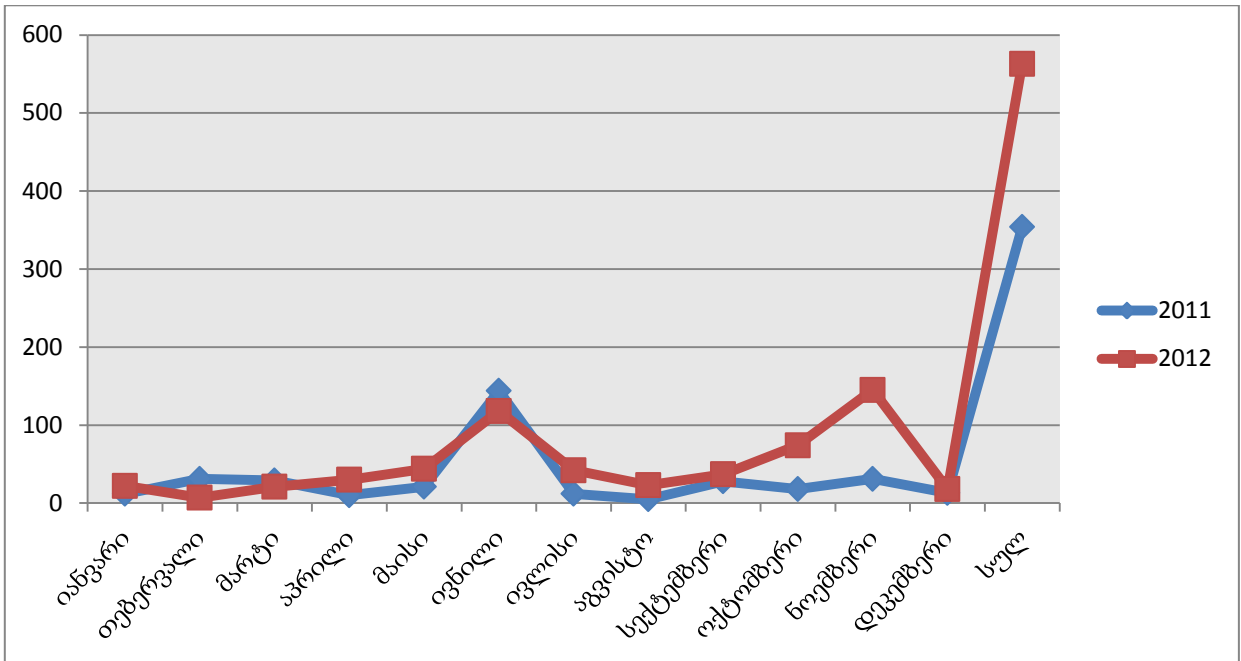

ილიაუნის ელექტრონული ბაზების მომხმარებელთა სტატისტიკების შედარებითი ანალიზი

Ebrary

Encyclopedia Britannica

Cambridge Journals

EBSCO

Emerald

JSTOR